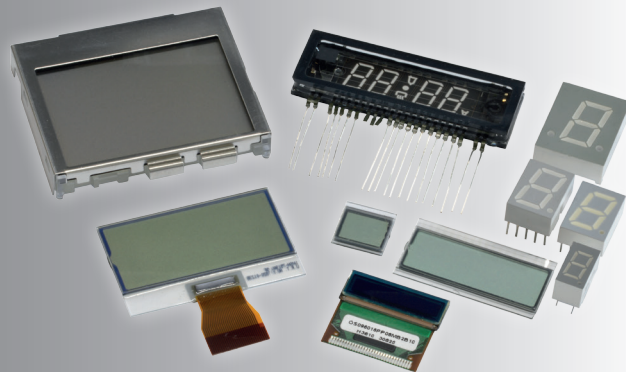

#### ANSCHLUSSBEISPIEL | CONNECTION EXAMPLE

- Die „1“ wird angezeigt wie in dem folgenden Beispiel
- The „1“ is displayed like in the following example.

[www.kemo-electronic.de](http://www.kemo-electronic.de)

P/Sortimente/S043/Eineleger/Ver. 003/Eurotüte 100x150

**Kemo**® N01CG

S043

Electronic

**LED+LCD DISPLAYS**

LED+LCD Anzeigen

 Approx. 10 pcs.  
Random assortment

 Ca. 10 Stück  
Random assortment