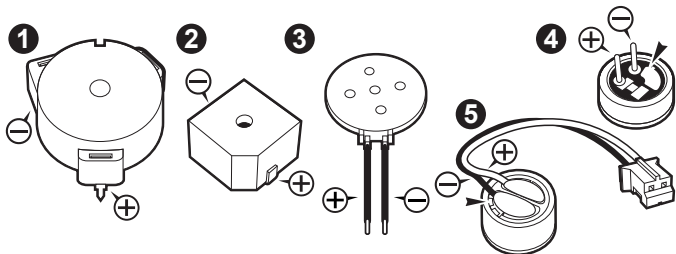

Typ Type	Kapazität Capacity	Resonanz- frequenz Resonance frequency	Frequenzbereich Frequency range	Spannung Vpp Voltage Vpp	Impedanz Impedance
❶ Piezo / PKM24SPH3805 (Murata)	15 nF	3,8 kHz		3 ~ 20	
❷ Dynamic / MET142G (SOM12/2SMD)		2 kHz	2 kHz - 16 kHz	8 ~ 16	140 Ohm
❸ Dynamic / CR24		3 kHz	1 kHz - 10 kHz	6 ~ 12	100 Ohm
❹ Microphon / WM-53BKZ (53C01)			20 Hz - 16 kHz	1,5 - 10	<3 kOhm
❺ Microphon / WM-034CY (34B6V)			20 HZ - 16 kHz	4,5 - 10	2,2 kOhm