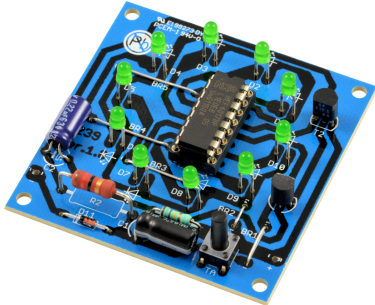

B239 - Rueda de fortuna electrónica

Después de soltar el pulsador, la señal luminosa gira rápidamente en redondo de los 10 LEDs, pierde velocidad y después para al azar a unos de los LEDs. Todos los LEDs radian durante la marcha con excepción del LED que está justamente recibiendo la señal. Por eso la placa luminosa tiene un aspecto muy decorativo.
Caja pertinente: G100 - Caja "Display" aprox. 130 x 130 x 17 mm

Technical Data:

Tensión de servicio: 9 - 12 V/DC

Número de LEDs: 10

Dimensiones de la placa: aprox. 56 x 56 mm