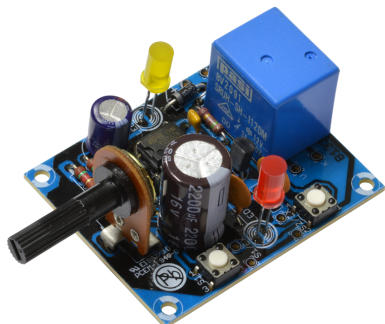

B133 - Timer precyzyjny

Regulowany przełącznik czasowy od około 1 s do 40 min. Urządzenie włącza się po wciśnięciu przycisku i po upływie ustawionego czasu wyłącza. Przyciskiem reset można w dowolnym momencie przerwać odmierzenie czasu.
Miejsce przypadku: G024 - Case With Fastening Straps approx. 72 x 50 x 41 mm

Dane techniczne:

Napięcie zasilania: 12 V/DC

Zakres ustawiania czasu: ok. 1 s do 10 min. lub ca.3 s do 40 min. Ustawianie czasu: poprzez regulator

Pobór prądu: < 50 mA

Przełączane obciążenie: max. 25 V, max. 3 A

Przełączany kontakt: 1 x zwierny

Wymiary płytki: ca. 56 x 45 mm