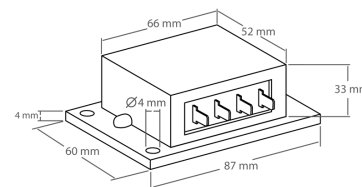

Kemo Electronic GmbH

Mato Vukovic
Leher Landstr. 20
27607 Geestland
Germany

Phone: +49 4743 9338-0
Fax: +49 4743 9338-22

<http://www.kemo-electronic.de>
email: info@kemo-electronic.de

HR.Nr. HRB 111 486
UstNr: DE 814 380 369

M038N - Konwerter napięcia stałego

M038N

Z 24 V/DC na 12 V/DC (13,8V/DC), max. 3 A
Do zasilania urządzeń na 12 V/DC z baterii 24 V/DC samochodu ciężarowego lub łodzi, odporny na zwarcia i wibracje.
Important installation instructions, please note!

Dane techniczne:

Napięcie wejściowe: 24 - 28 V/DC

Napięcie wyjściowe: około 13,8 V/DC (odpowiada naładowanemu 12 V akumulatorowi)

Maksymalny prąd: 3 A

Wymiary: około 87 x 60 x 33 mm