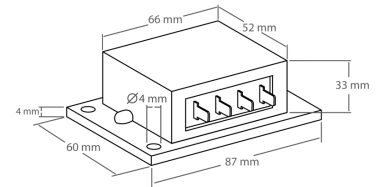

Kemo Electronic GmbH

Mato Vukovic
Leher Landstr. 20
27607 Geestland
Germany

Phone: +49 4743 9338-0
Fax: +49 4743 9338-22

<http://www.kemo-electronic.de>
email: info@kemo-electronic.de

HR.Nr. HRB 111 486
UstNr: DE 814 380 369

M038N - Konwerter napięcia stałego

M038N

Z 24 V/DC na 12 V/DC (13,8V/DC), max. 3 A
Do zasilania urządzeń na 12 V/DC z baterii 24 V/DC samochodu ciężarowego lub łodzi, odporny na zwarcia i wibracje.
Important installation instructions, please note!

Dane techniczne:

Napięcie wejściowe: 24 - 28 V/DC

Napięcie wyjściowe: około 13,8 V/DC (odpowiada naładowanemu 12 V akumulatorowi)

Maksymalny prąd: 3 A

Wymiary: około 87 x 60 x 33 mm