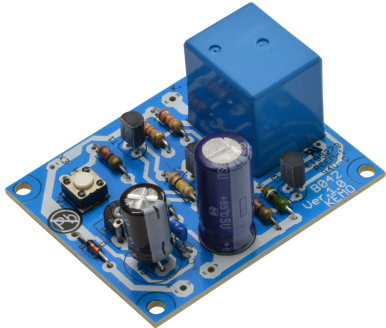

В042 - Реле времени от 2 сек. до 5 мин.

После нажатия на кнопку включается встроенное реле на период приблизительно от 2 секунд до 5 минут (Время можно выставлять).
Корпус для монтажа: G024N - Корпус с монтажными крелениями ок. 72 x 50 x 41 мм

Технические данные:

Рабочее напряжение: приблизительно 12 Вольт
Потребление тока: приблизительно 40 мА
Время выдержки: приблизительно 2 сек. до 5 мин. регулируемое
Мощность включения реле: максимальное 3 А, 25 Вольт
Габариты печатной схемы: приблизительно 54 x 44 мм