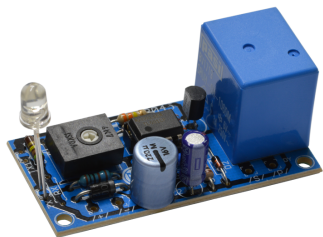

B045 - Световой барьер 12 Вольт

включает реле при изменении освещения. Применение: если свет лампочки прикрепленной над дверью, окне и т.д. будет прерван проходящим мимо человеком, включается реле. Данный прибор можно применить и в качестве ночного выключателя.

Корпус для монтажа: G027N - Пластиковый корпус чёрного цвета ок. 72 x 50 x 35 мм

Технические данные:

Рабочее напряжение: 12 Вольт

Потребление тока: < 100 мА

Контакты реле: 1 x вкл., макс. 3 А, 25 Вольт

Чувствительность: можно настроить

Сконструировано для видимого света

Габариты печатной платы: приблизительно 56 x 27 мм