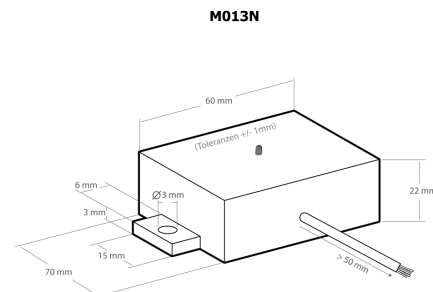

Kemo Electronic GmbH

Mato Vukovic
Leher Landstr. 20
27607 Geestland
Germany

Phone: +49 4743 9338-0
Fax: +49 4743 9338-22

<http://www.kemo-electronic.de>
email: info@kemo-electronic.de

HR.Nr. HRB 111 486
UstNr: DE 814 380 369

M013N - Ночной выключатель (выключатель) 240 Вольт

Данное устройство автоматически включает при наступлении темноты (посредством встроенного реле) напр. лампы или другие потребители и на рассвете их опять выключает. Модуль может работать также в обратном режиме: на рассвете включает потребители (напр. рекламные панели, фонтаны, и.т.д.), а при наступлении темноты их выключает. Модуль может включать нагрузку до 3 А.

Технические данные:

Рабочие напряжение: 210 - 240 Вольт переменного напряжения

Потребляемый ток: 40 mA

Контакты реле: 1 x переключаемые Макс. 3 А

Включение: 10 Люкс $\pm$ 50%

Выключения: 60 Люкс $\pm$ 50%

Реакция Задержки: 30 сек $\pm$ 50%

условия рабочей температуры: около -15°C - +40°C

Размер: приблизительно 70 x 60 x 23 мм