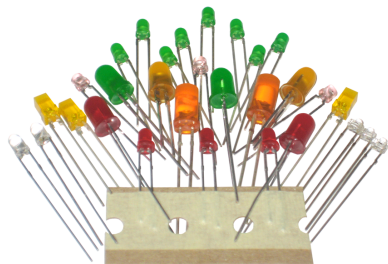

S036 - Светодиоды около 30 штук

Если индикатор находится в этом пакете является стандартным. Светодиоды разных цветов и форм. Все светодиоды с током 10 мА или даже меньше. Каждый светодиод может работать с резистором, в зависимости от рабочего напряжения ток до 10 мА или меньше. Светодиоды могут работать с напряжением постоянного тока: К тому же, чем длиннее провода светодиода. На рисунке некоторые соединения приведены с резистором. Светодиоды интерпретировали по-разному в различных напряжениях цветового режима.

Оборудование

- Красный Са. 1,6 Вольт
- Зеленый примерно 2,1 Вольт
- Желтый 1,8 Вольт
- Инфракрасный около 1В (для человека, невидимый свет, например инфракрасный пульт дистанционного управления)