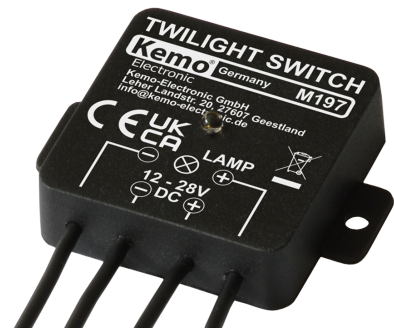

M197 - Сумеречный выключатель 12 - 28 Вольт=

При наступлении сумерек включает любую электрическую нагрузку (напр. лампу накаливания, электромотор, LED-лампу и т.д.), а на рассвете ее выключает.

Технические данные:

Рабочее напряжение: постоянное 12 - 28 Вольт

Допустимая нагрузка: макс. 5 А

Потребление тока: < 0,5 мА

Включение: приблизительно 25 Люкс (± 50%)

Выключение: приблизительно 45 Люкс (± 50%)

Время задержки: приблизительно 4 сек. (± 3 сек) Устойчивый при коротких замыканиях.

Габариты: приблизительно 40 x 40 x 12 мм (без крепящих планок)

Идеальное предназначение: для жилых фургонov, катеров, на дачах (с аккумуляторным питанием)