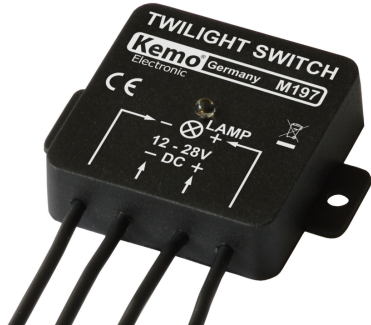

HR.Nr. HRB 111 486
 UstNr: DE 814 380 369

M197 - Сумеречный выключатель 12 - 28 Вольт=

При наступлении сумерек включает любую электрическую нагрузку (напр. лампу накаливания, электромотор, LED-лампу и т.д.), а на рассвете ее выключает.

Время задержки: приблизительно 4 сек. (± 3 сек) Устойчивый при коротких замыканиях.

Габариты: приблизительно 40 x 40 x 12 мм (без крепящих планок)

Идеальное предназначение: для жилых фургончиков, катеров, на дачах (с аккумуляторным питанием)