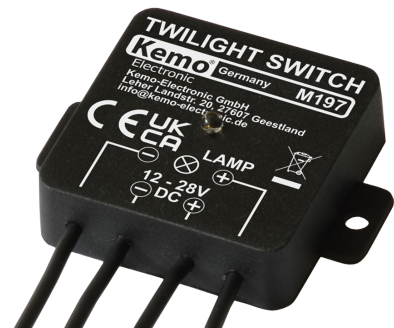

M197 - Сумеречный выключатель 12 - 28 Вольт=

При наступлении сумерек включает любую электрическую нагрузку (напр. лампу накаливания, электромотор, LED-лампу и т.д.), а на рассвете ее выключает.

Технические данные:

Рабочее напряжение: постоянное 12 - 28 Вольт

Допустимая нагрузка: макс. 5 А

Потребление тока: < 0,5 мА

Включение: приблизительно 25 Люкс ($\pm 50\%$)

Выключение: приблизительно 45 Люкс ($\pm 50\%$)

Время задержки: приблизительно 4 сек. (± 3 сек) Устойчивый при коротких замыканиях.

Габариты: приблизительно 40 x 40 x 12 мм (без крепящих планок)

Идеальное предназначение: для жилых фургонov, катеров, на дачах (с аккумуляторным питанием)