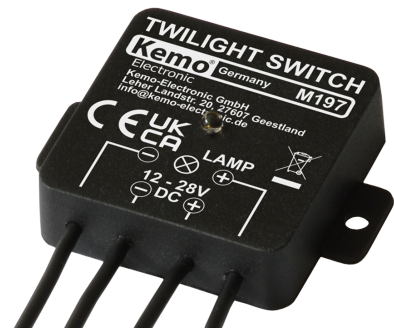

M197 - Сумеречный выключатель 12 - 28 Вольт=

При наступлении сумерек включает любую электрическую нагрузку (напр. лампу накаливания, электромотор, LED-лампу и т.д.), а на рассвете ее выключает.

Технические данные:

Рабочее напряжение: постоянное 12 - 28 Вольт

Допустимая нагрузка: макс. 5 А

Потребление тока: < 0,5 мА

Включение: приблизительно 25 Люкс (± 50%)

Выключение: приблизительно 45 Люкс (± 50%)

Время задержки: приблизительно 4 сек. (± 3 сек) Устойчивый при коротких замыканиях.

Габариты: приблизительно 40 x 40 x 12 мм (без крепящих планок)

Идеальное предназначение: для жилых фургон, катеров, на дачах (с аккумуляторным питанием)