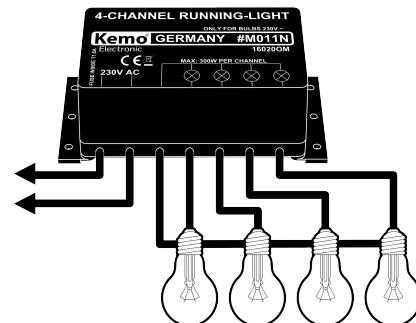

Je nach Anschluss kann das Modul für zahlreiche Anwendungen gebraucht werden: Für Lichtreklame in Schaufenstern, auf Messeständen, in Diskotheken, für den Partyraum oder für Licht-Warnanlagen in Gefahrenzonen.

**Technische Daten:**

Betriebsspannung: 230 V/AC

Kanäle: 4

Belastbarkeit pro Kanal: min. 25 W, max. 300 W

: Für Glühlampen bis maximal 300 W pro Kanal

Maximale Gesamtleistung: 1200 W

Laufgeschwindigkeit: regelbar, ca. 20 - 200 Takte pro Minute

Maße: ca. 120 x 70 x 50 mm

M011N